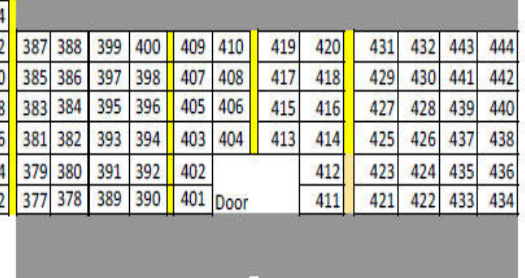

Tent 1

603	607	611	615	619	623	627	631	635	639
602	606	610	614	618	622	626	630	634	638
601	605	609	613	617	621	625	629	633	637
	604	608	612	616	620	624	628	632	

643	646	649	652	655	658	661	664	667	670
644	647	650	653	656	659	662	665	668	671
645	648	651	654	657	660	663	666	669	672

Tent 2

703	707	711	715	719	723	727	731	735	739
702	706	710	714	718	722	726	730	734	738
701	705	709	713	717	721	725	729	733	737
	704	708	712	716	720	724	728	732	

743	746	749	752	755	758	761	764	767	770
744	747	750	753	756	759	762	765	768	771
745	748	751	754	757	760	763	766	769	772